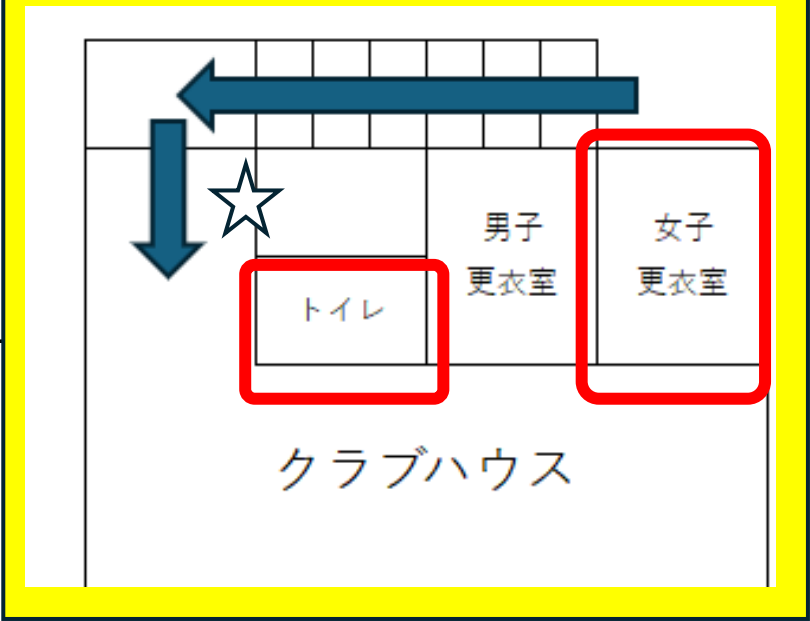

階段を昇るとクラブハウスの入口につながります。
 鍵を開けて、セコムを解除して使用してください。
 クラブハウスを利用している団体がいる場合は声を掛けて使用してください。
 お帰りの際は鍵とセコムの施錠を必ずお願いします。
 ※☆マークがセコム位置です。

令和8年8月1日から令和8年11月末まで体育館内の女子トイレと女子更衣室、体育館入口のスロープ工事をおこないます。期間中はクラブハウス内のトイレと更衣室を使用して下さい。男子トイレと男子更衣室においては使用できます。