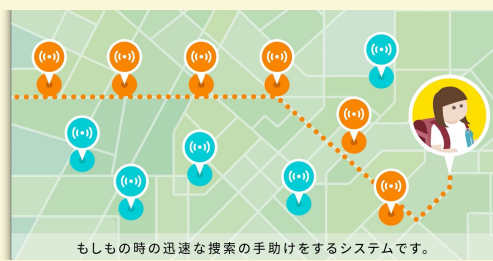

～「otta 見守りスポット」設置ご協力をお願い ～
2026年10月から 稲城市全小学校で「otta見守りサービス」を開始しました！

対象の小学校児童に 無償で見守り端末を配布

見守りスポットは通学路を中心に整備を進めています

迷子や行方不明など、万が一の際の早期解決に役立てることを目的としています。

詳しいサービス内容は動画をご覧ください。

見守りスポットご協力内容について

① コンセントをお貸してください

見守りルーター(基地局)詳細

- 見守り用に専用開発した見守り基地局を使用
- 不要な機能を省くことで、低消費電力を実現
- LTE回線のSIM内臓でACアダプターを接続するだけで動作
- 24時間遠隔で動作確認チェック。**設置先の日々の操作は不要**

項目	OT-GW02(LTEモデル)
外形寸法	約 W133 × D133 × H35mm (突起部含まず)
質量	約190g(ACアダプタ除く)
通信方式	LTE回線利用(国内キャリア)
電源	専用ACアダプタ(100V)によるDC12V給電
検知範囲	見通しにて最大300m 実際には半径10m~50mぐらいに設定