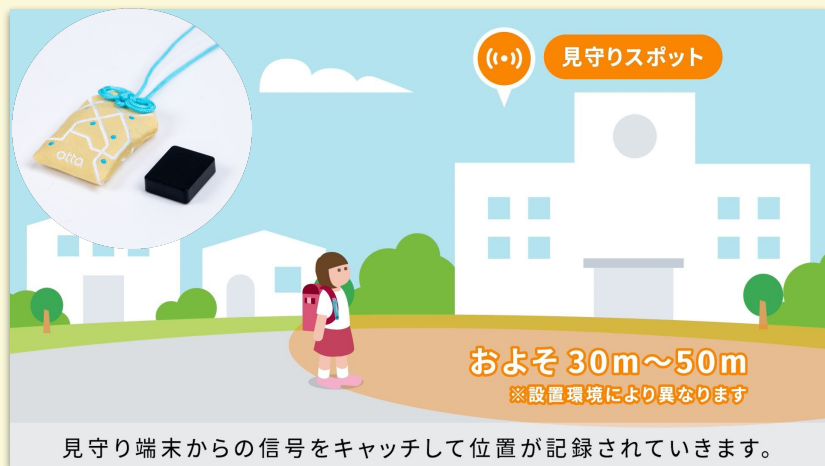

～「otta 見守りスポット」設置ご協力をお願い ～
2026年10月から 稲城市全小学校で「otta見守りサービス」を開始しました！

対象の小学校児童に 無償で見守り端末を配布

見守りスポットは通学路を中心に整備を進めています

迷子や行方不明など、万が一の際の早期解決に役立てることを目的としています。

詳しいサービス内容は動画をご覧ください。

見守りスポットご協力内容について

① コンセントをお貸してください

見守りルーター(基地局)詳細

- 見守り用に専用開発した見守り基地局を使用
- 不要な機能を省くことで、低消費電力を実現
- LTE回線のSIM内臓でACアダプターを接続するだけで動作
- 24時間遠隔で動作確認チェック。**設置先の日々の操作は不要**

項目	OT-GW02(LTEモデル)
外形寸法	約 W133 × D133 × H35mm (突起部含まず)
質量	約190g(ACアダプタ除く)
通信方式	LTE回線利用(国内キャリア)
電源	専用ACアダプタ(100V)によるDC12V給電
検知範囲	見通しにて最大300m 実際には半径10m~50mぐらいに設定