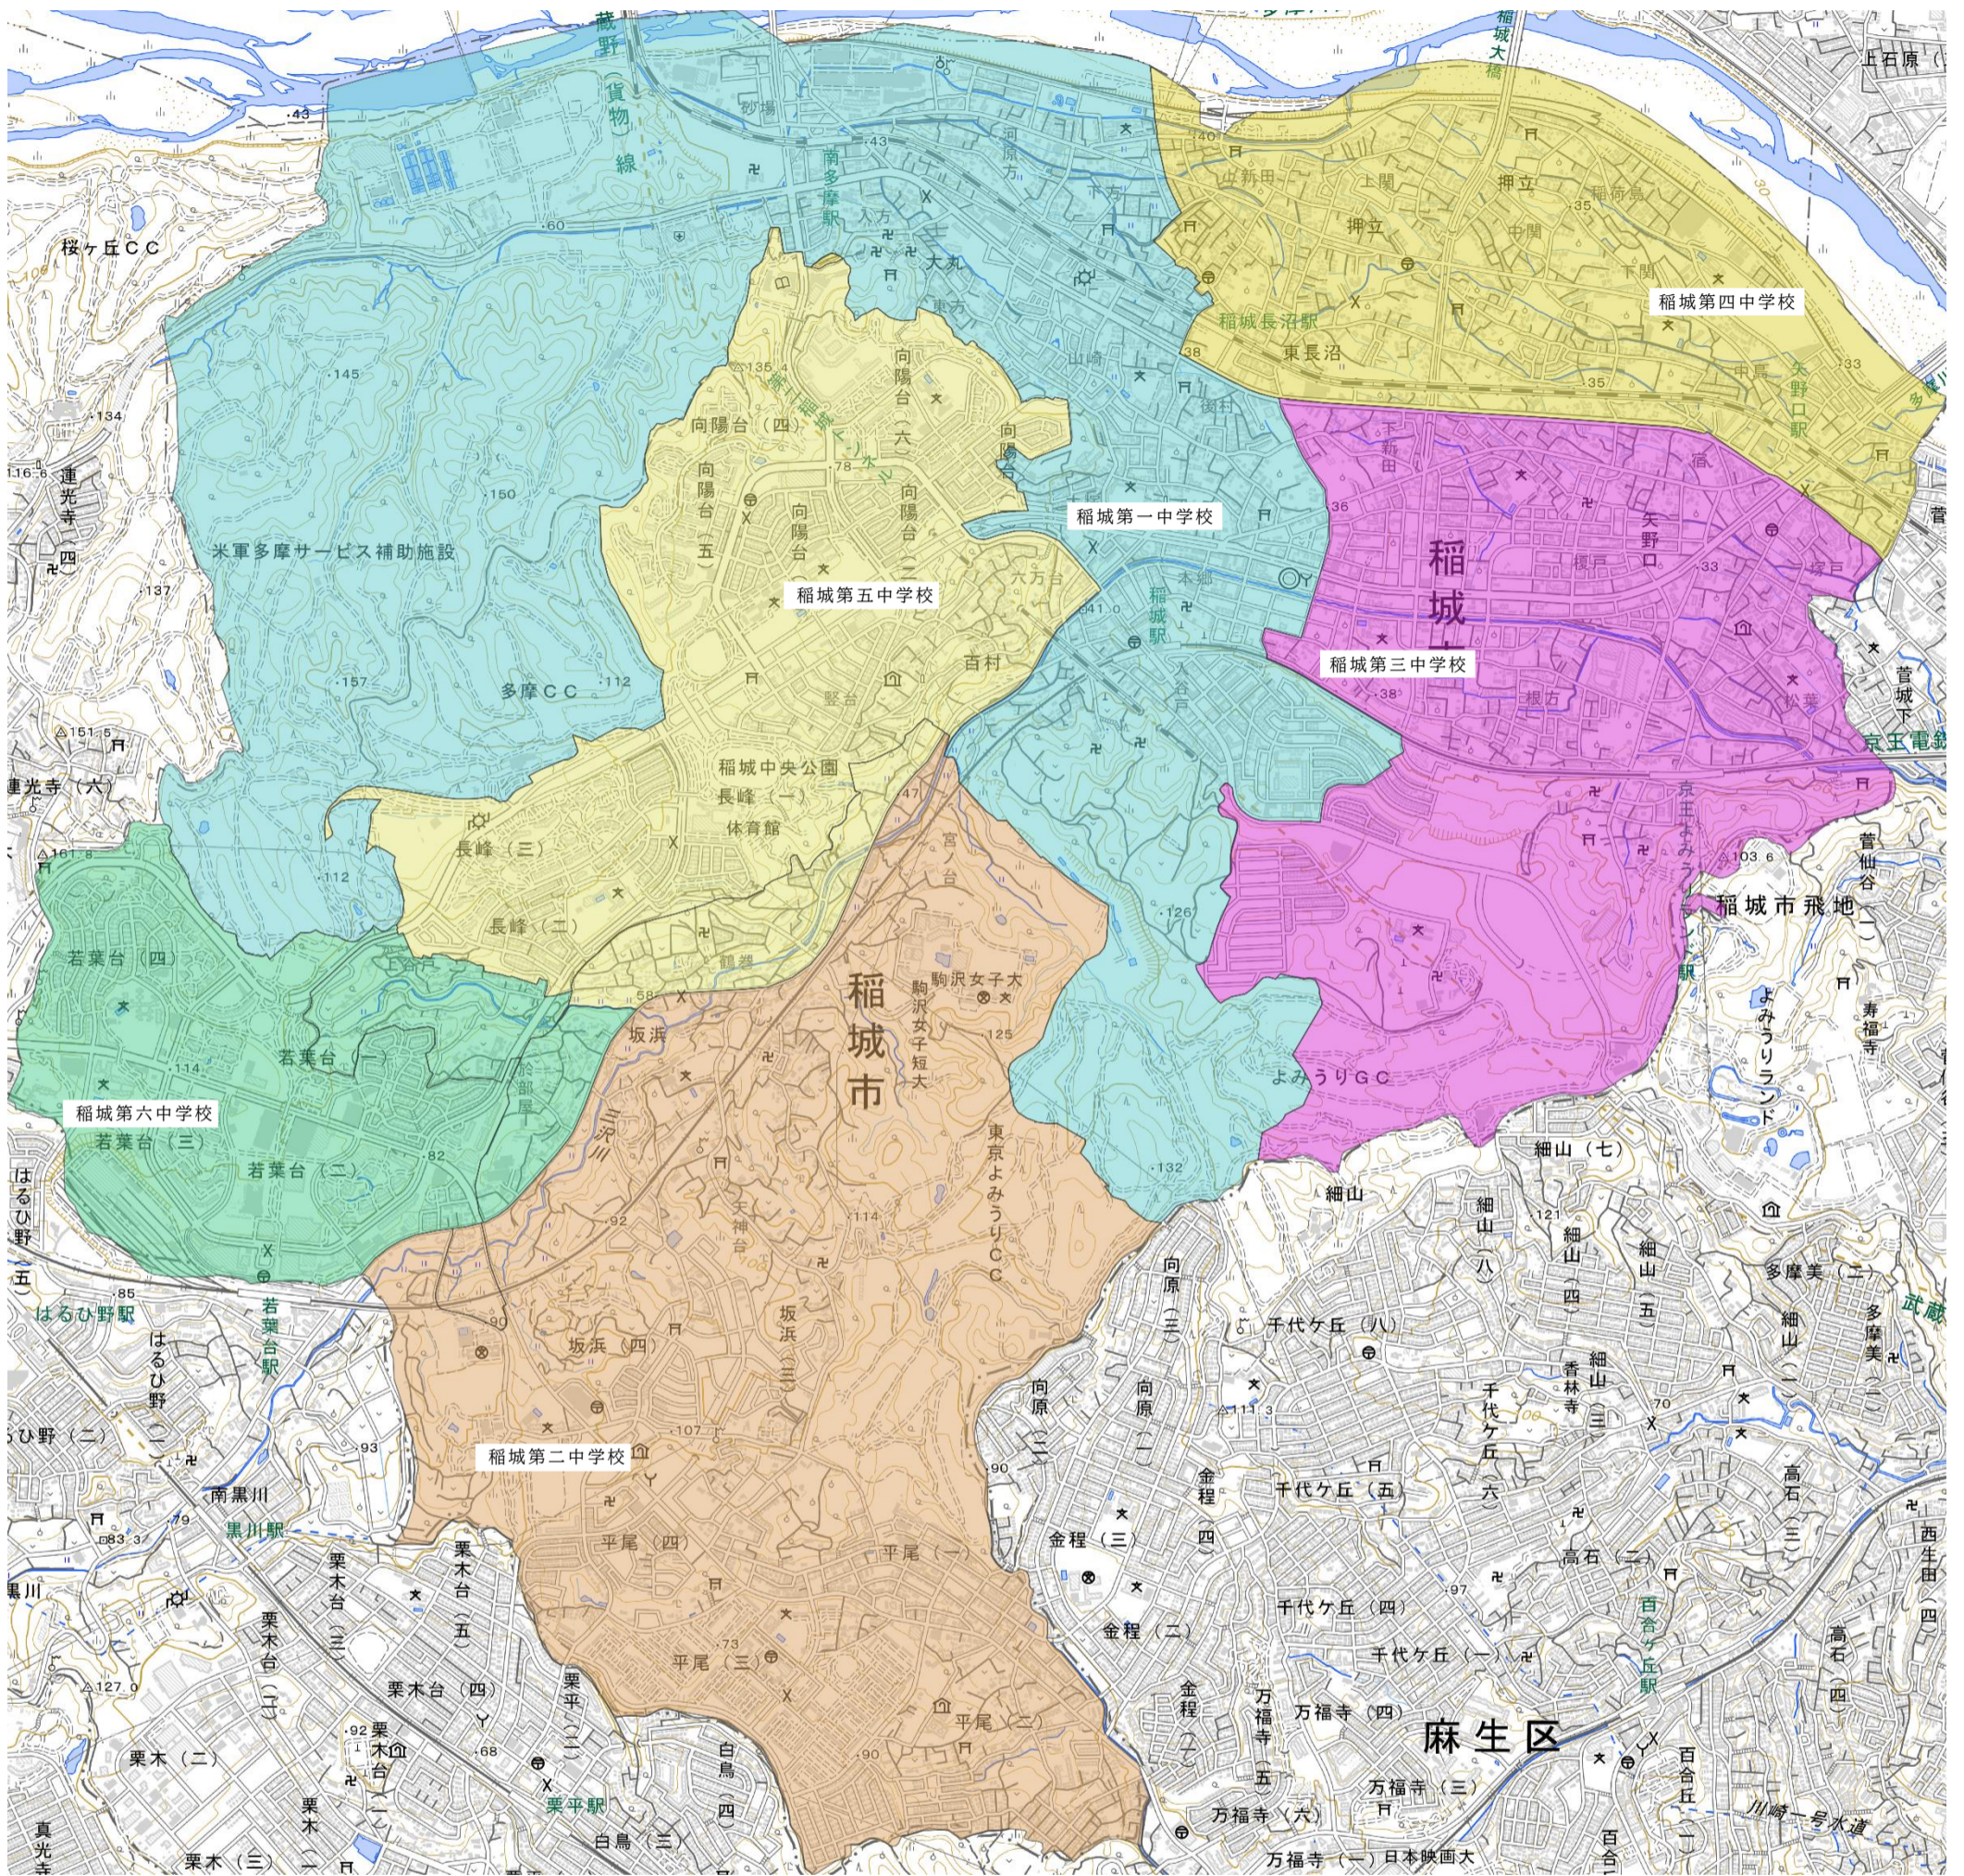

稲城市立中学校 学区域図

※本地図は、電子地形図（国土地理院）を加工して作成しています。

※各学区域を表す線は、概略線となります。転居等の際は、必ず学務課学務係までお問い合わせいただきますようお願いいたします。

<在籍小学校（指定校変更を除く。）により進学する中学校が変更となる区域>