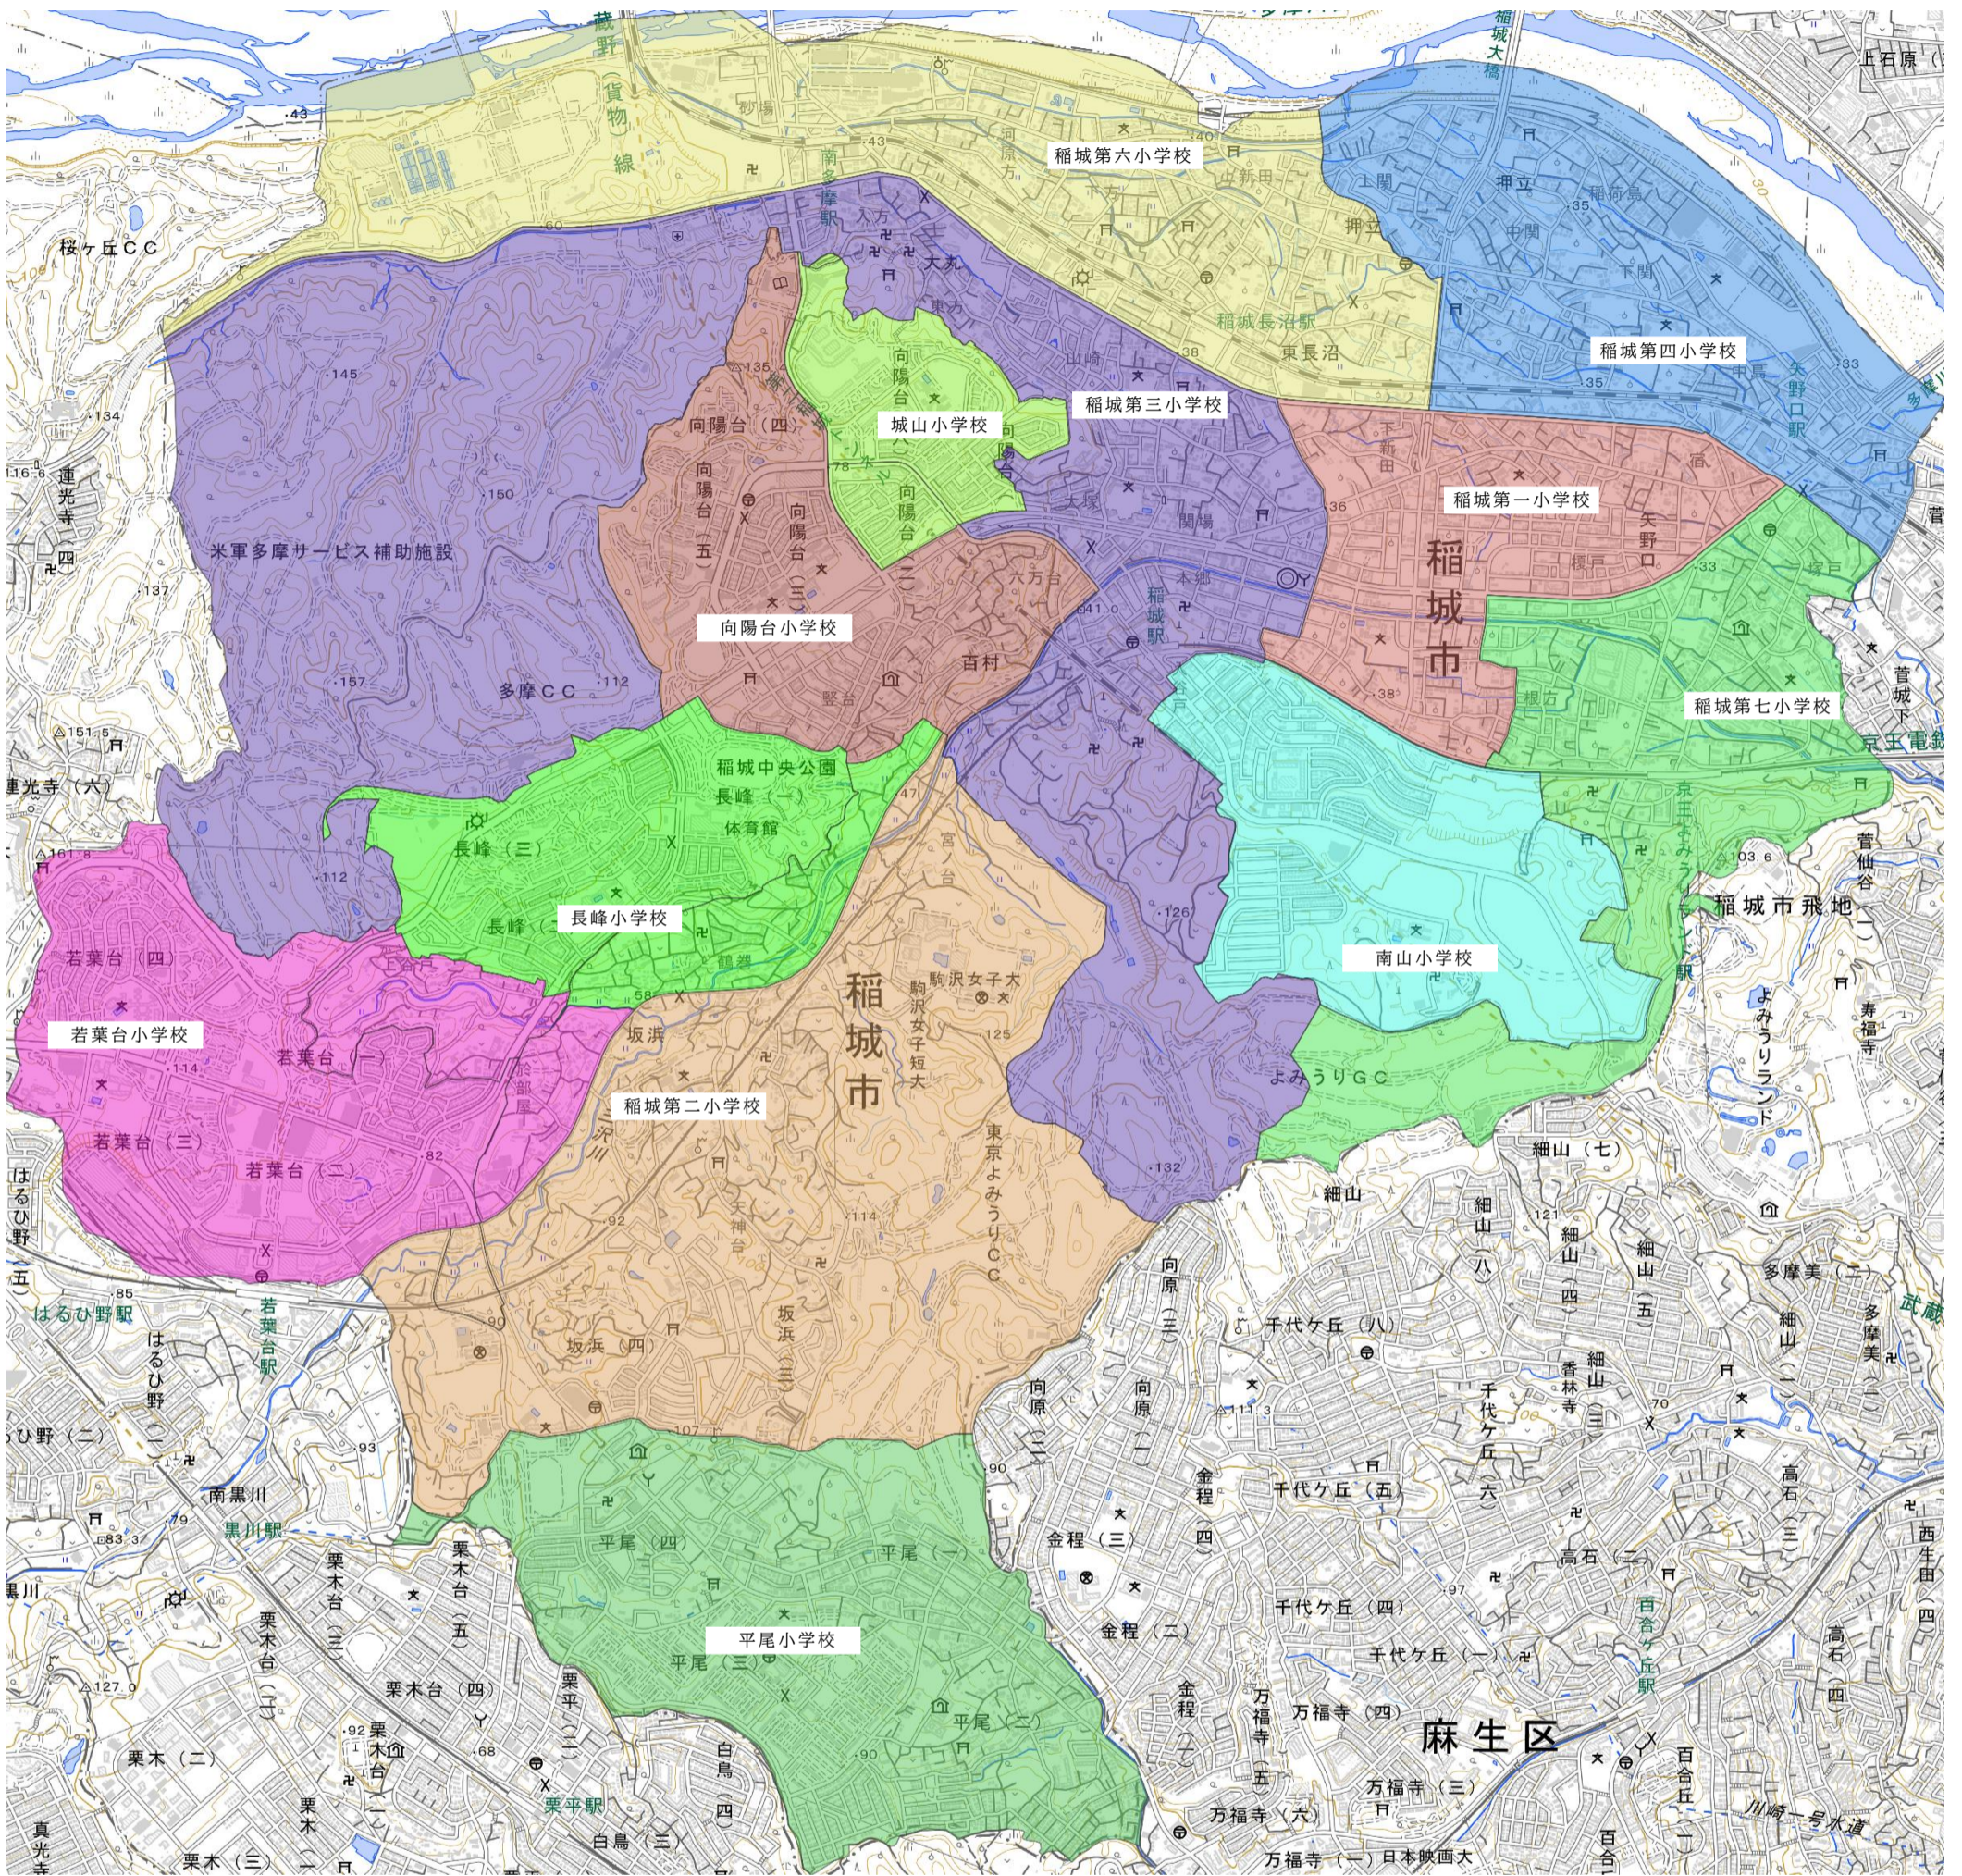

稲城市立小学校 学区域図

※本地図は、電子地形図（国土地理院）を加工して作成しています。

※各学区域を表す線は、概略線となります。転居等の際は、必ず学務課学務係までお問い合わせいただきますようお願いいたします。