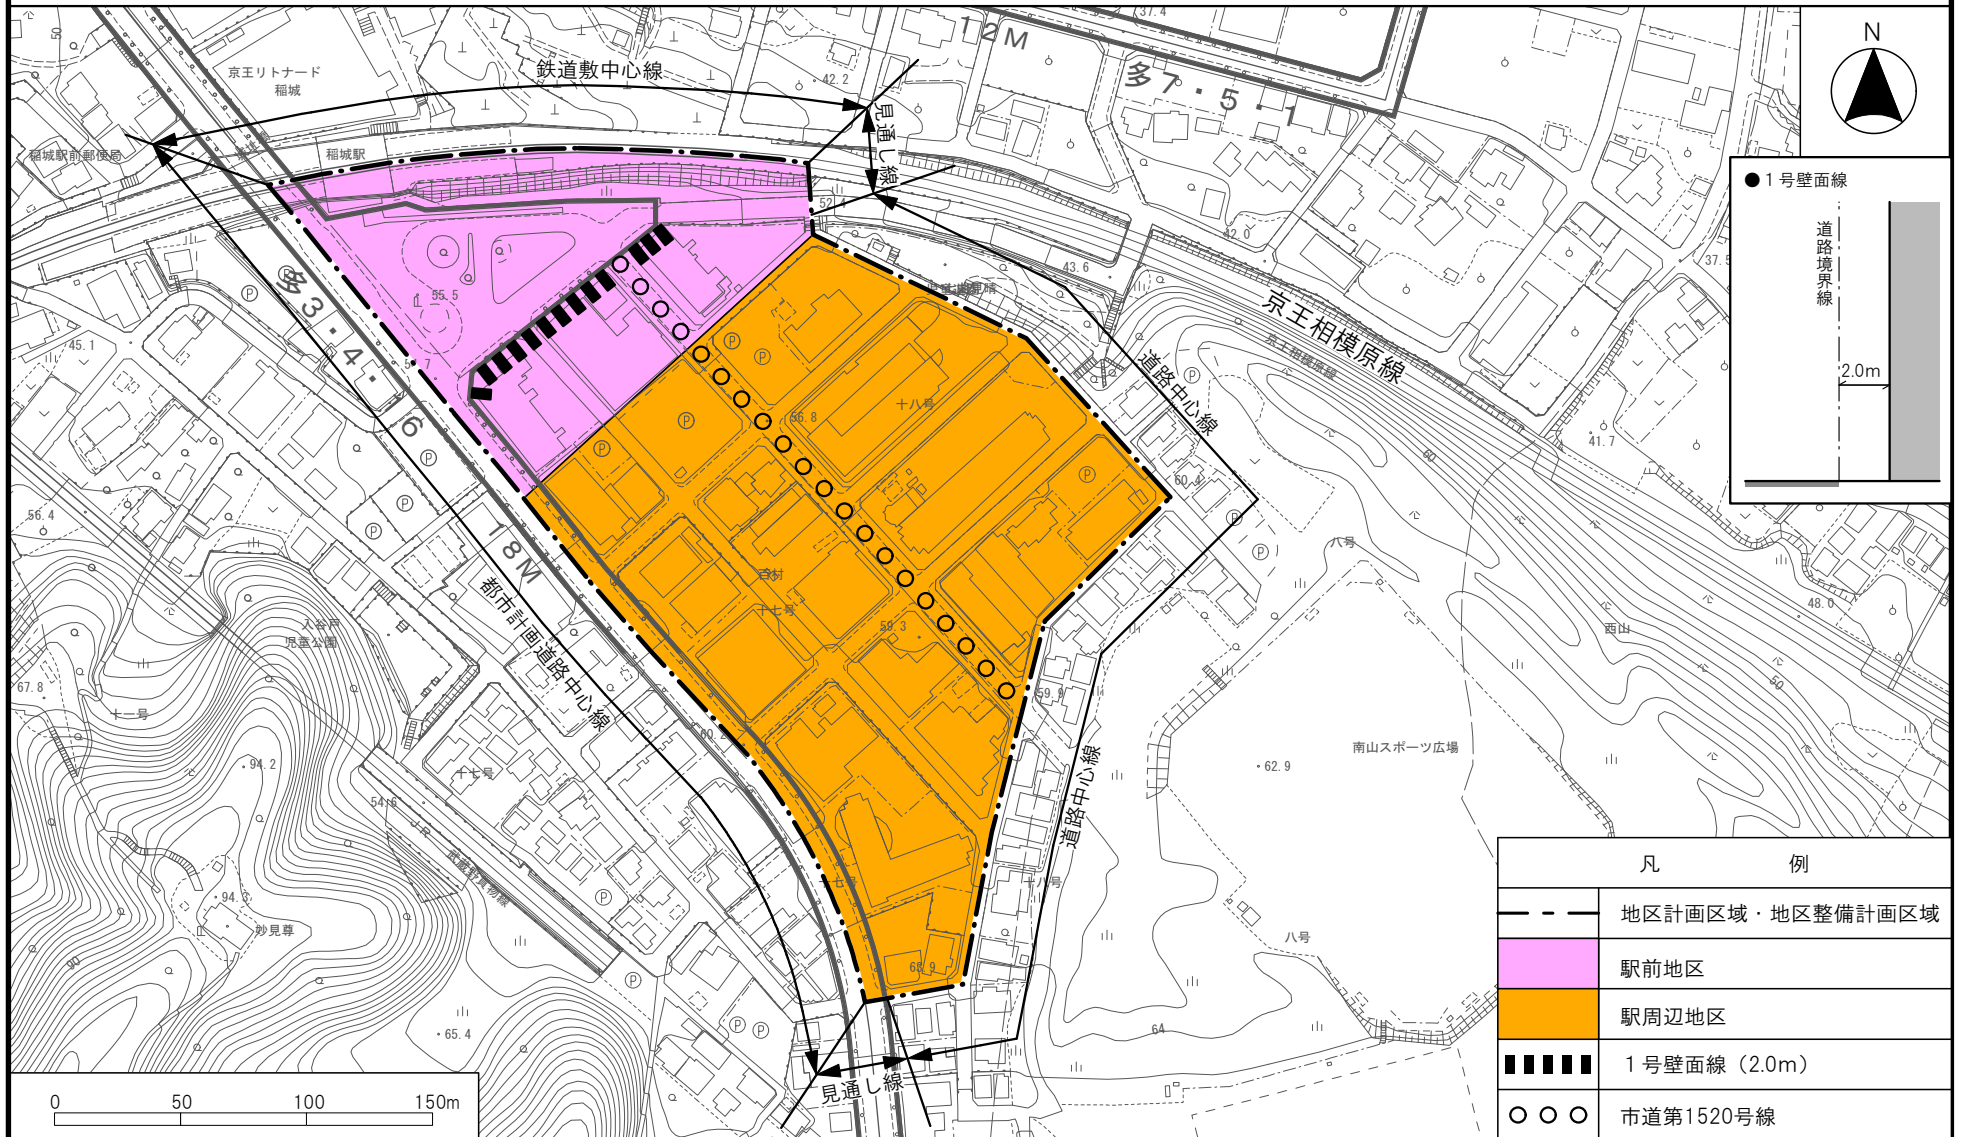

多摩都市計画地区計画
稲城駅南地区地区計画

位置図

〔稲城市決定〕

多摩都市計画地区計画 稲城駅南地区地区計画

計画図

[稲城市決定]

● 1号壁面線

道路境界線

2.0m

凡 例	
---	地区計画区域・地区整備計画区域
■ (Pink)	駅前地区
■ (Orange)	駅周辺地区
■■■■	1号壁面線 (2.0m)
○○○	市道第1520号線