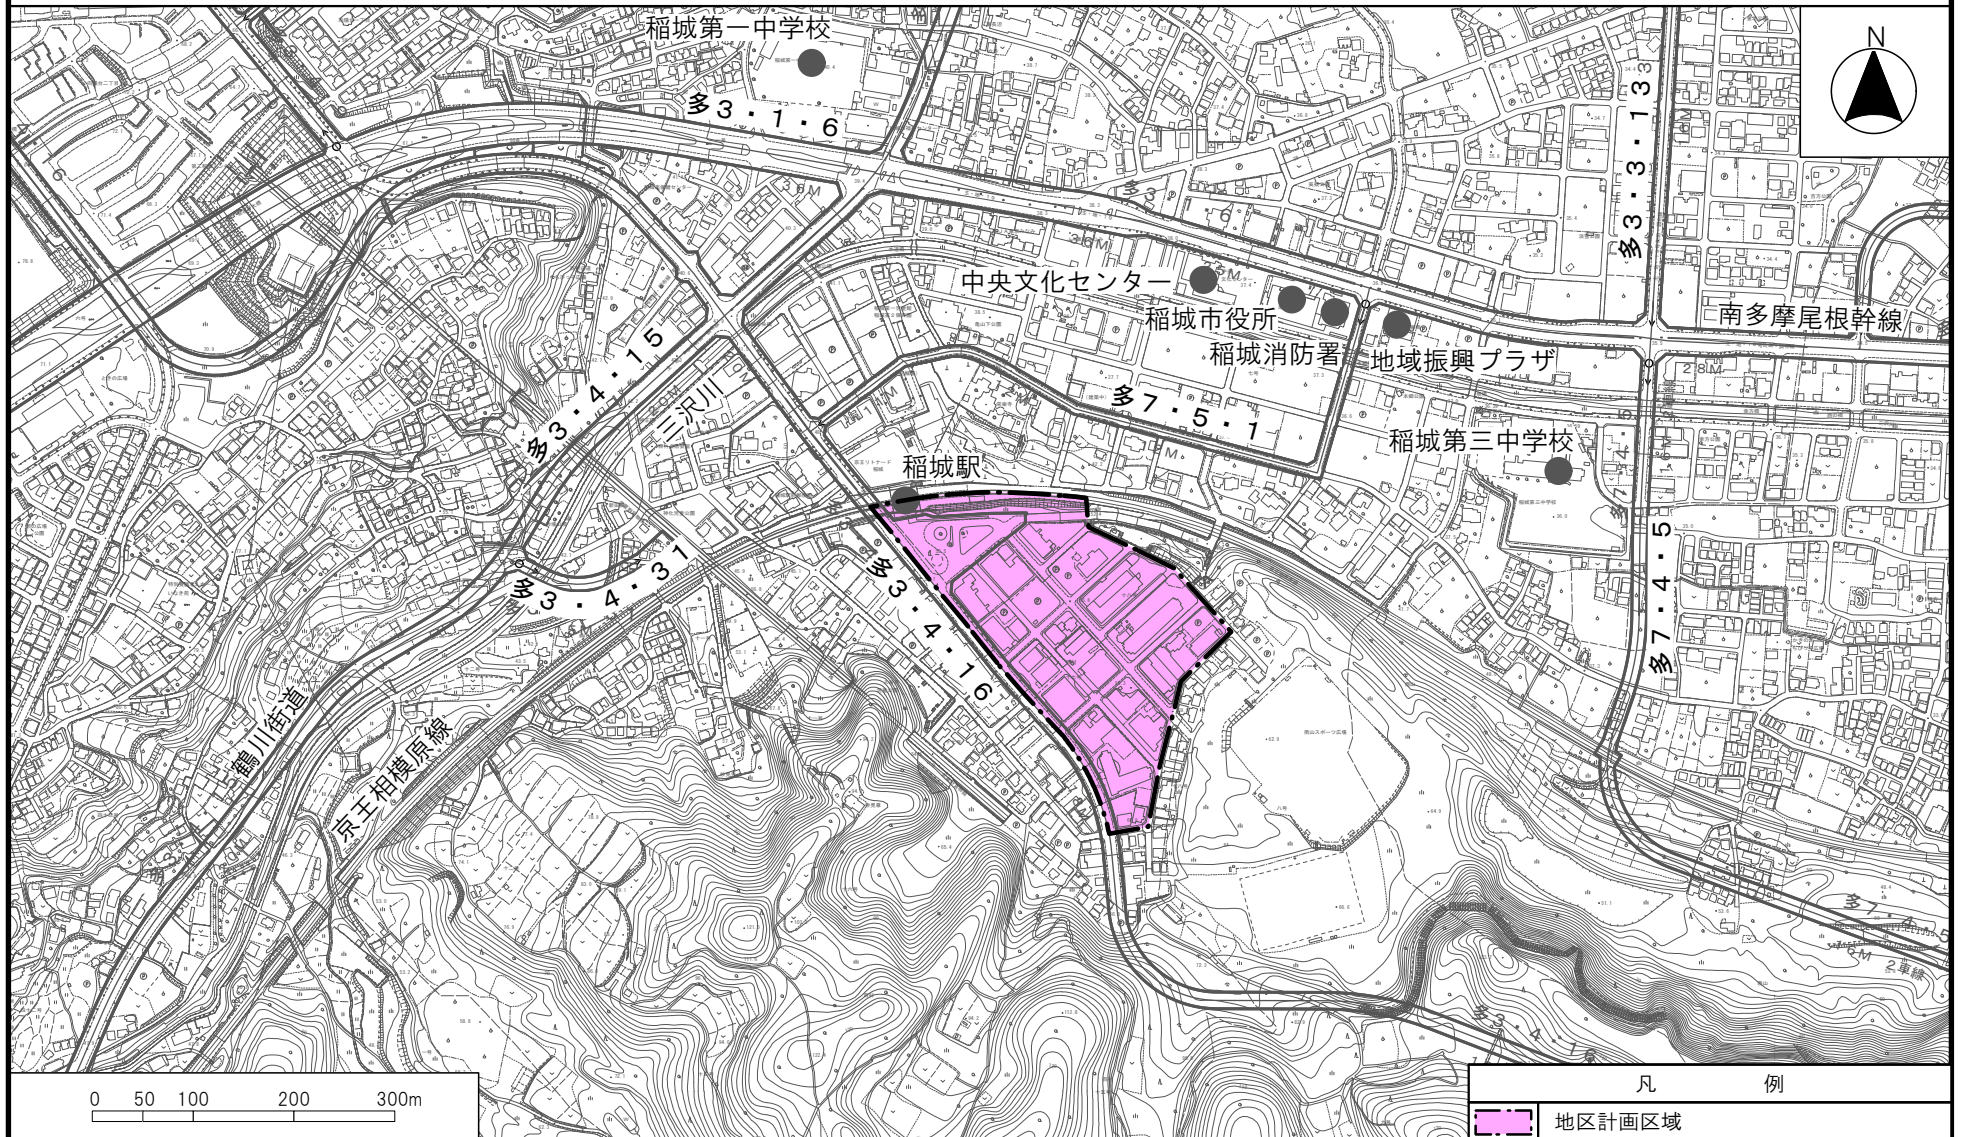

多摩都市計画地区計画
稲城駅南地区地区計画

位置図

〔稲城市決定〕

多摩都市計画地区計画 稲城駅南地区地区計画

計画図

[稲城市決定]

● 1号壁面線

道路境界線

2.0m

凡 例	
---	地区計画区域・地区整備計画区域
■ (Pink)	駅前地区
■ (Orange)	駅周辺地区
■■■■	1号壁面線 (2.0m)
○○○	市道第1520号線