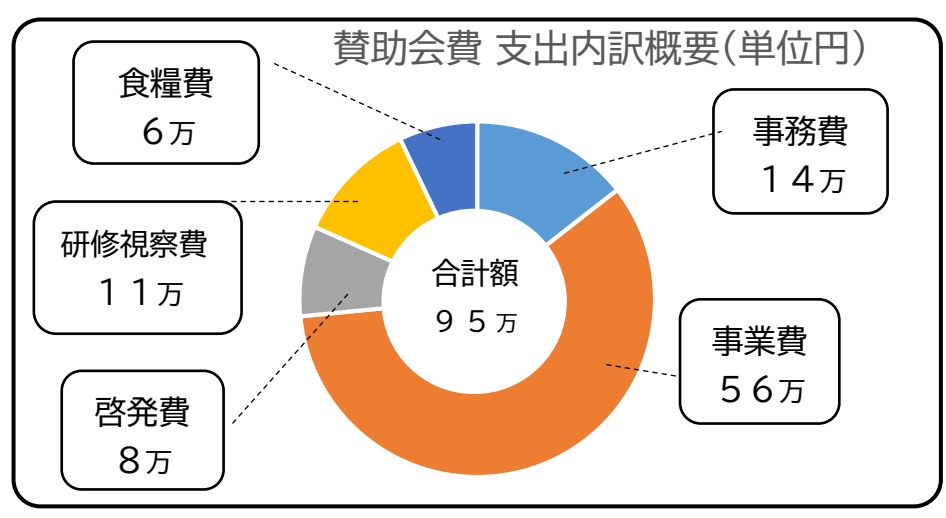

あなたの賛助会費は、こんな事に役立てられています

稲城市民憲章推進協議会は、以下のとおり皆さまからの賛助会費で活動を続けております。住みよいまちづくりのために5つの部会に分かれて啓発活動し、集めた賛助会費を皆さんに還元しております。また、東京都内で唯一「全国市民憲章運動連絡協議会」に加入しており、全国大会に毎年参加（視察研修費）し、他市と切磋琢磨しております。

市民が中心に行っているこの活動を止めないためにも、皆さんに賛助会費のご協力を切にお願い申し上げます。

市民憲章の5つの条文に基づき、5つの部会で会員が中心となり、事業を実施しています。

賛助会費

個人会員1口 2,000円
 団体会員1口 5,000円
 協賛金1口 1,000円

ご協力をお願いいたします。

< 賛助会費で購入しているおもなもの（事業費） >

- 大丸と平尾花壇で (花苗の購入)
- 市民まつりで (子供達のぬりえ)
- 推進の日で (抽選会の景品等)
- 歩こう会で (参加賞の購入)
- 市民まつり (啓発グッズ)
- 事業で (啓発チラシ印刷)