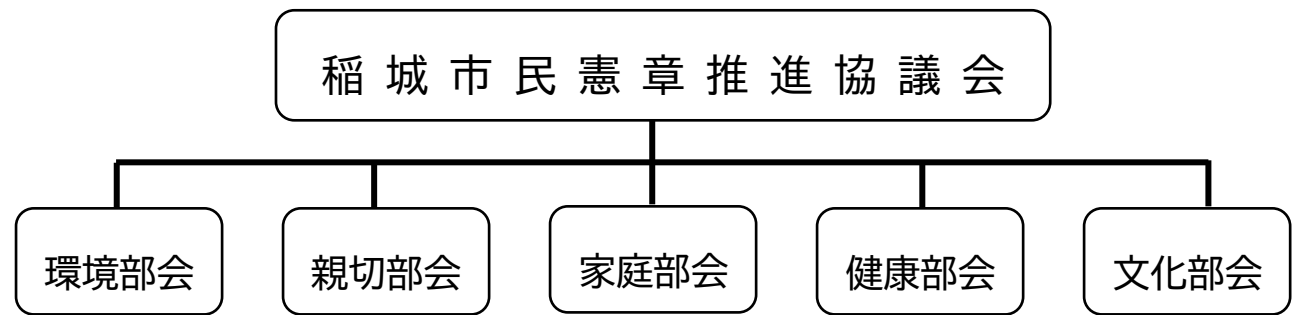

あなたの賛助会費は、こんな事に役立てられています

稲城市民憲章推進協議会は、以下のとおり皆さまからの賛助会費で活動を続けております。住みよいまちづくりのために5つの部会に分かれて啓発活動し、集めた賛助会費を皆さんに還元しております。また、東京都内で唯一「全国市民憲章運動連絡協議会」に加入しており、全国大会に毎年参加（視察研修費）し、他市と切磋琢磨しております。

市民が中心に行っているこの活動を止めないためにも、皆さんに賛助会費のご協力を切にお願い申し上げます。

市民憲章の5つの条文に基づき、5つの部会で会員が中心となり、事業を実施しています。

賛助会費

個人会員1口 2,000円
 団体会員1口 5,000円
 協賛金1口 1,000円

ご協力をお願いいたします。

< 賛助会費で購入しているおもなもの（事業費） >

- 大丸と平尾花壇で (花苗の購入)
- 市民まつりで (子供達のぬりえ)
- 推進の日で (抽選会の景品等)
- 歩こう会で (参加賞の購入)
- 市民まつり (啓発グッズ)
- 事業で (啓発チラシ印刷)