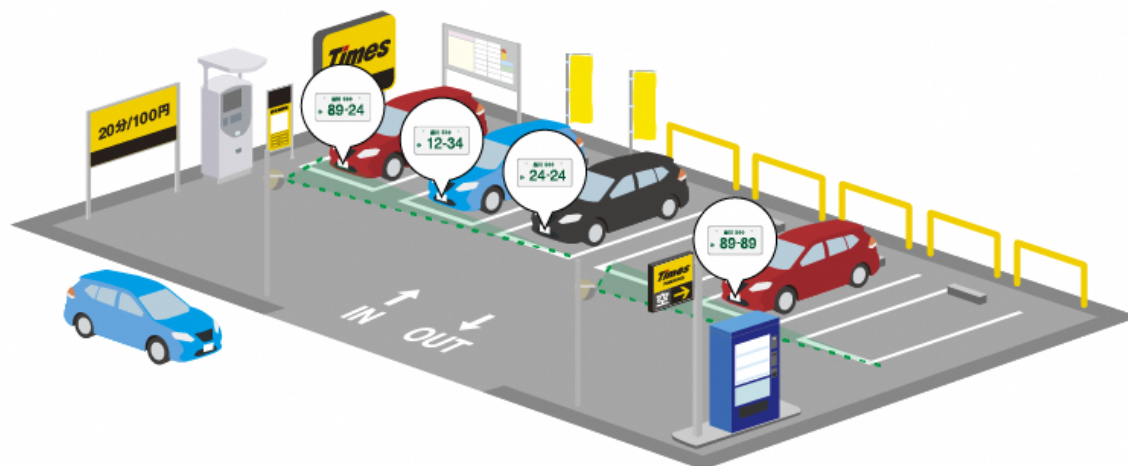

## 利用方法について（フラップレス駐車場）

### AIカメラ式駐車場

駐車時にAIカメラで車両ナンバープレート※を読み取り、車両を個別に認識するシステムです。

※以降「車両ナンバー」とします。