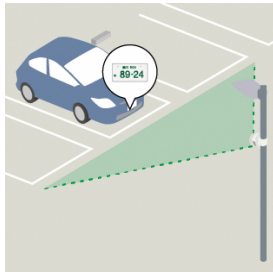

#### 【当該駐車場一覧】

- ・稲城中央公園総合体育館南駐車場
- ・稲城中央公園野球場駐車場
- ・城山公園テニスコート駐車場
- ・若葉台公園第一駐車場
- ・若葉台公園第二駐車場
- ・上谷戸親水公園第一駐車場
- ・上谷戸親水公園第二駐車場

詳細は動画でも  
ご確認いただけます

# 利用方法（フラップレス駐車場）

**入場** そのままスムーズにご入場いただけます。

**駐車** 駐車するとAIカメラがナンバーを認識します。

車室に機械の設置がないので  
楽に駐車が可能

常時カメラ撮影による  
セキュリティ向上

**優待手続き** 駐車サービス券発券機（QR発券機）を貸与します。

QR発券機

■本体寸法(mm)  
111(W)×265(D)×286(H)