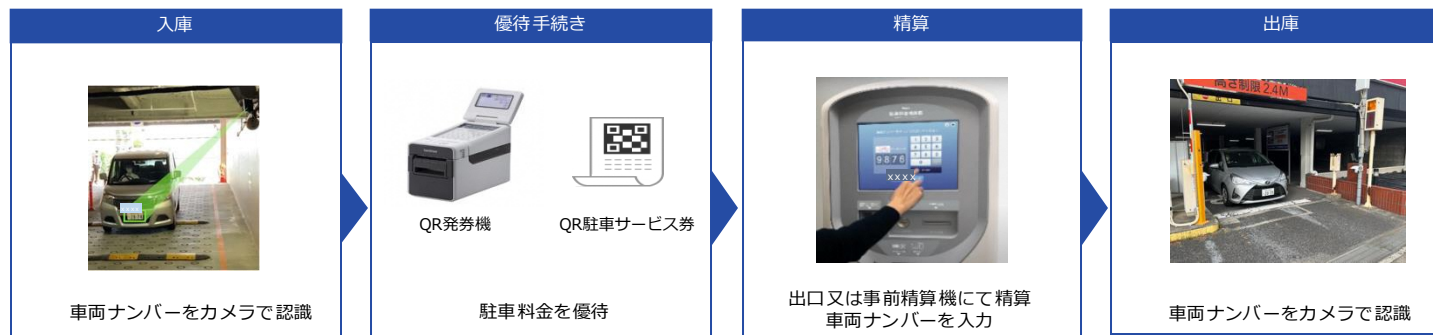

# 利用方法（フラップレス駐車場）

**入場** そのままスムーズにご入場いただけます。

**駐車** 駐車するとAIカメラがナンバーを認識します。

車室に機械の設置がないので  
楽に駐車が可能

常時カメラ撮影による  
セキュリティ向上

**優待手続き** 駐車サービス券発券機（QR発券機）を貸与します。

QR発券機

■本体寸法(mm)  
111(W)×265(D)×286(H)

■印刷方式  
感熱方式※インク補充不要

QR発券機で印字した駐車サービス券で料金の優待ができます。

## 利用方法について（ゲート式駐車場）

### 【当該駐車場一覧】

- ・ 稲城中央公園総合体育館西駐車場
- ・ 稲城中央公園総合グラウンド北駐車場
- ・ 城山公園中央図書館駐車場
- ・ 若葉台公園第三駐車場
- ・ 大丸公園駐車場
- ・ 稲城北緑地公園駐車場

駐車場入庫時に入口のカメラで車両ナンバープレート※を読み取り、車両を個別に認識するシステムです。

※以降「車両ナンバー」とします。

**入庫** 発券機等を設置しないので、幅寄せする必要がなく、運転の苦手な方もご利用いただけます。