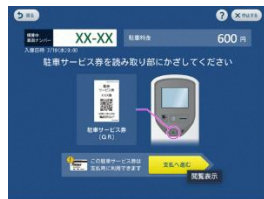

## 精算

出場前に精算機にて精算を行います。

①

精算画面にタッチ

②

車両ナンバー（4桁）を入力  
ナンバーをお忘れの際はだまかな  
入庫時間で車両の画像検索が  
可能です。

<入庫時間検索>

③

車両を選択

④

駐車サービス券をかざして  
優待サービスを適用  
(所持時のみ)

⑤

駐車料金をお支払い

⑥

精算完了