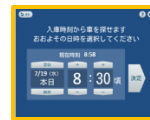

## 精算

出場前に精算機にて精算を行います。

①

精算画面にタッチ

②

車両ナンバー（4桁）を入力  
ナンバーをお忘れの際はだまかな  
入庫時間で車両の画像検索が  
可能です。

<入庫時間検索>

③

車両を選択

④

駐車サービス券をかざして  
優待サービスを適用  
(所持時のみ)

⑤

駐車料金をお支払い

⑥

精算完了