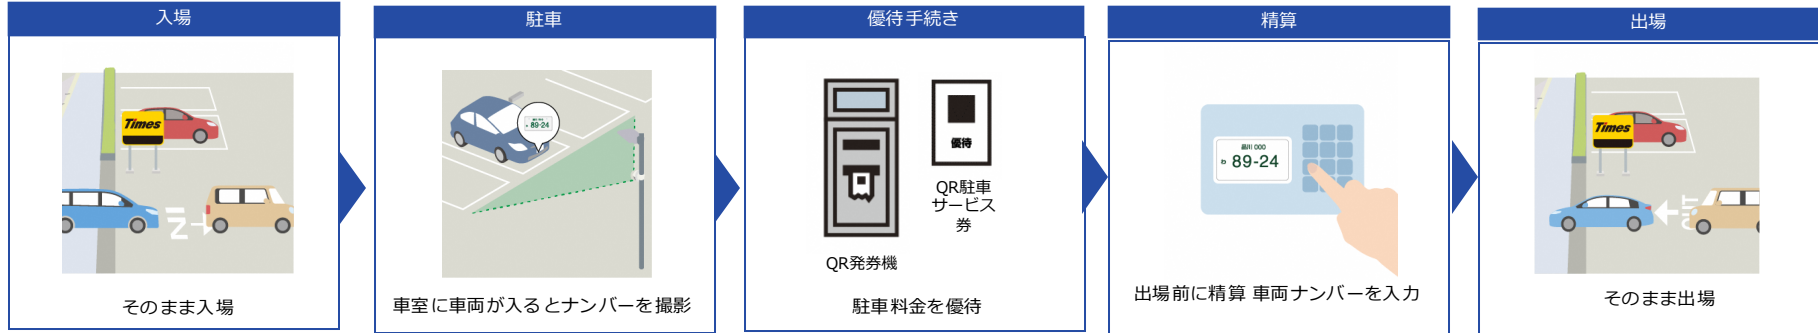

## 利用方法について（フラップレス駐車場）

### AIカメラ式駐車場

駐車時にAIカメラで車両ナンバープレート※を読み取り、車両を個別に認識するシステムです。

※以降「車両ナンバー」とします。

# 利用方法（フラップレス駐車場）

**入場** そのままスムーズにご入場いただけます。

**駐車** 駐車するとAIカメラがナンバーを認識します。

車室に機械の設置がないので  
楽に駐車が可能

常時カメラ撮影による  
セキュリティ向上

**優待手続き** 駐車サービス券発券機（QR発券機）を貸与します。

QR発券機

■本体寸法(mm)  
111(W)×265(D)×286(H)