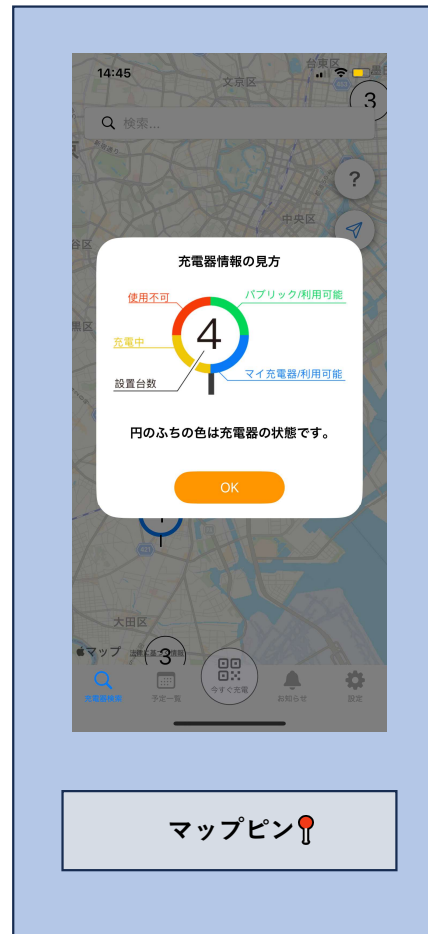

* 名前
山田 太郎

郵便番号
0123456

住所
東京都渋谷区恵比寿1-2-3

保存

名前入力

14:49

クレジットカード情報

クレジットカード

カードホルダー 有効期限

クレジットカード番号

名義人

有効期限

編集

クレジットカード登録

ログアウト

複数名使用されますとアカウント干渉します。
必ず利用者1名でログインしてください。

充電器検索 / 基本

今すぐ充電モード / 基本

15:00

検索...

東新橋

浜松町

1

1