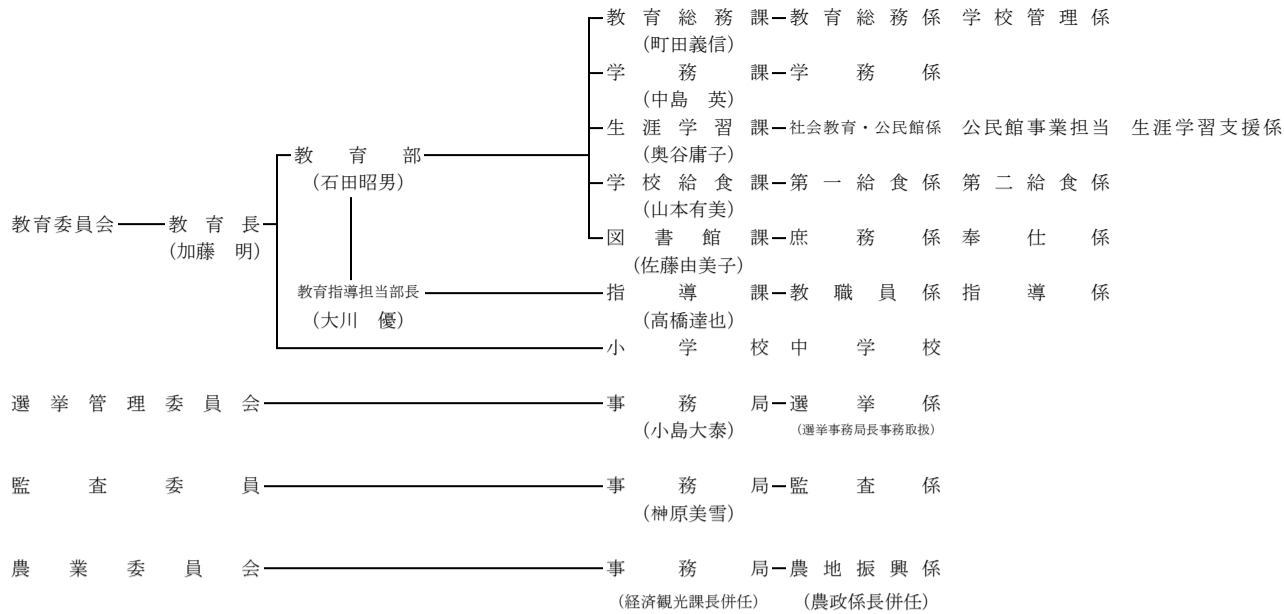

稲 城 市 組 織 機 構 図

(令和2年4月1日現在)

稲 城 市 組 織 機 構 図

(令和2年4月1日現在)

【稲城市立病院】