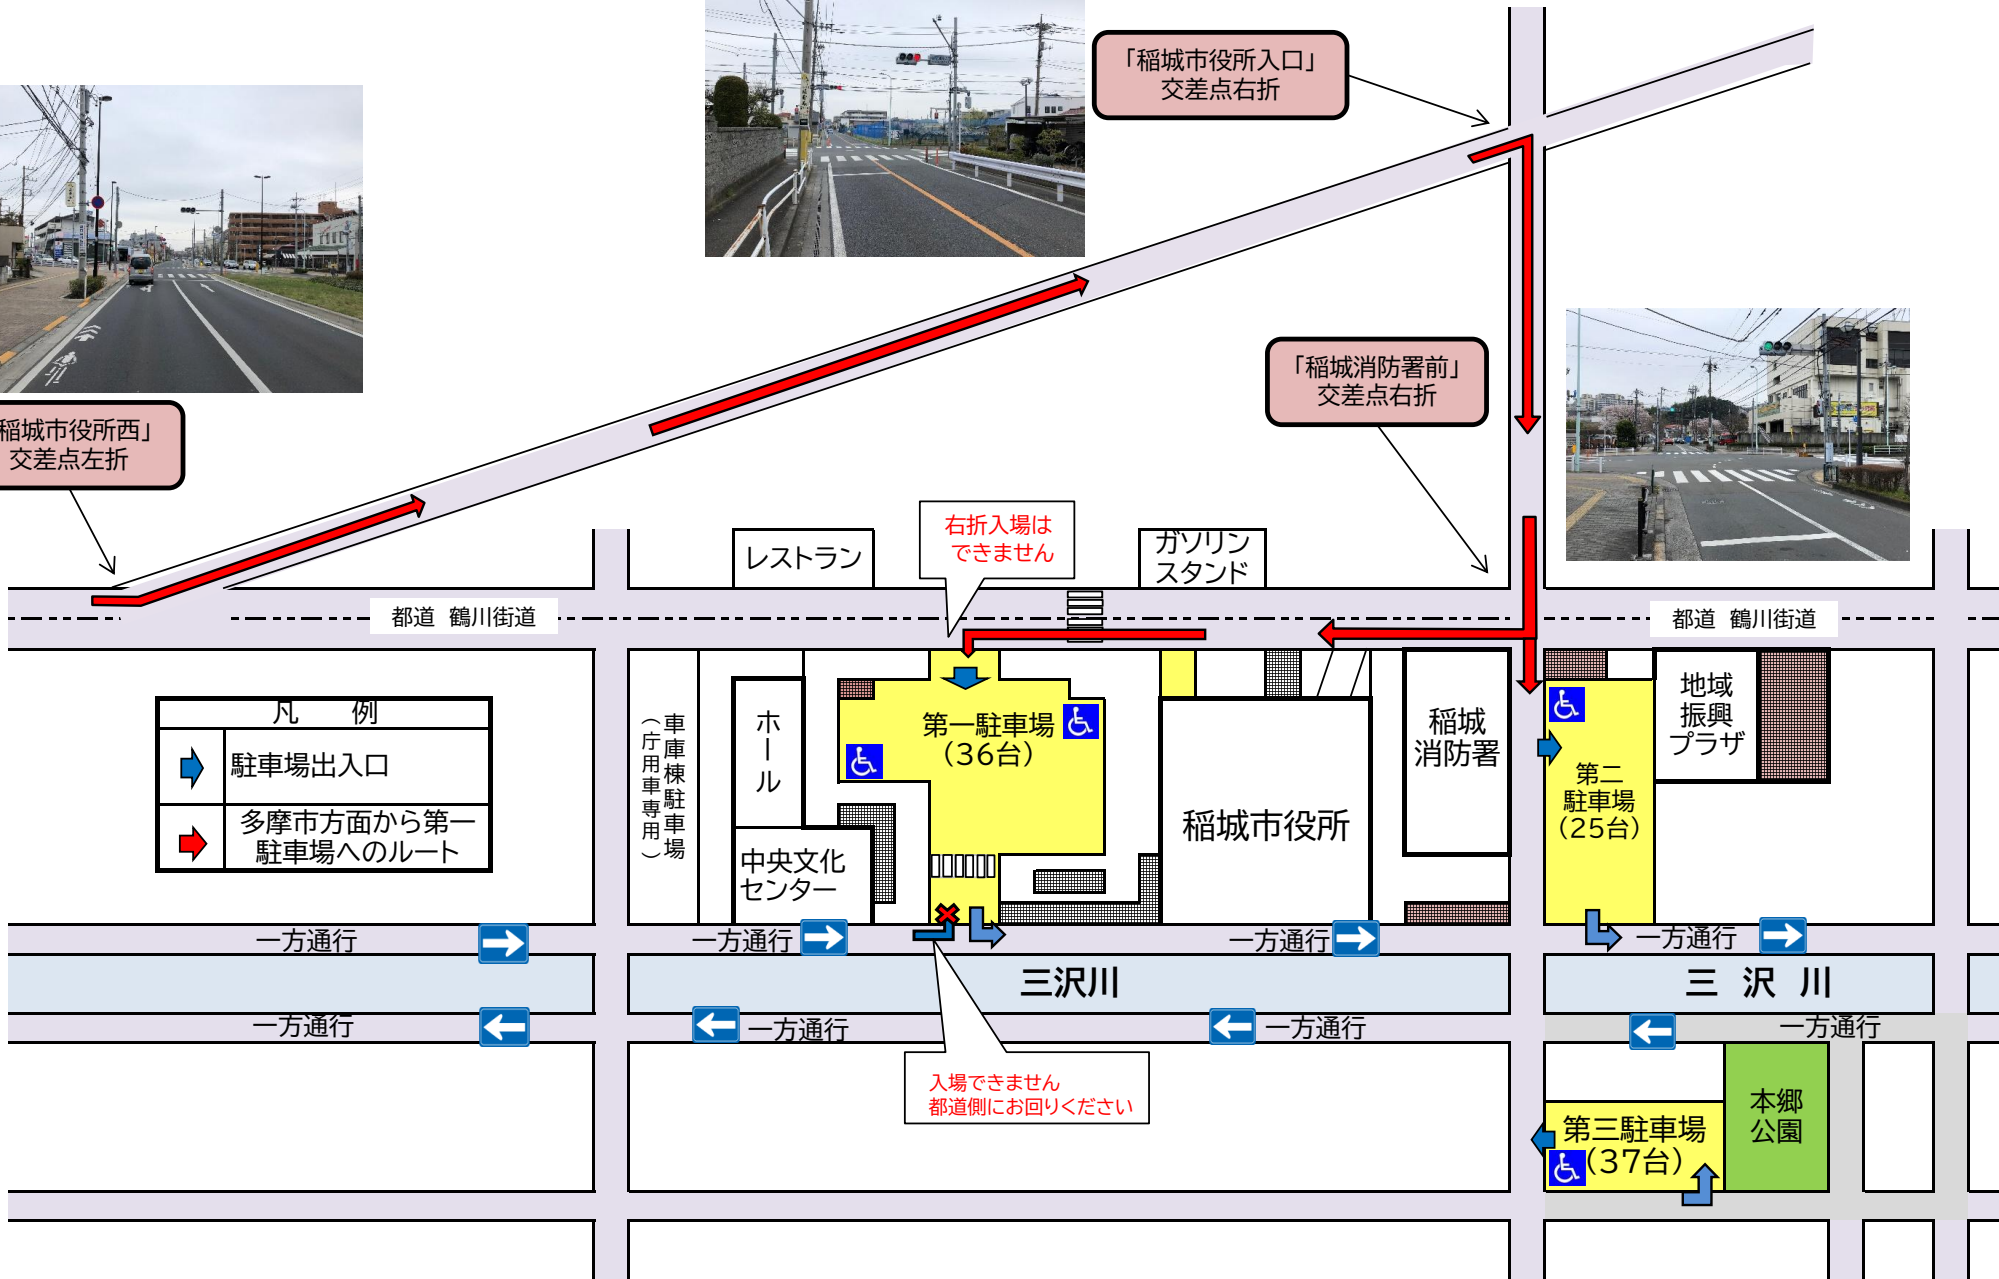

多摩市方面から『市役所駐車場』へのご利用案内

「稲城市役所西」
交差点左折

「稲城市役所入口」
交差点右折

「稲城消防署前」
交差点右折

至
多摩市

至
調布市

凡 例	
	駐車場出入口
	多摩市方面から第一 駐車場へのルート